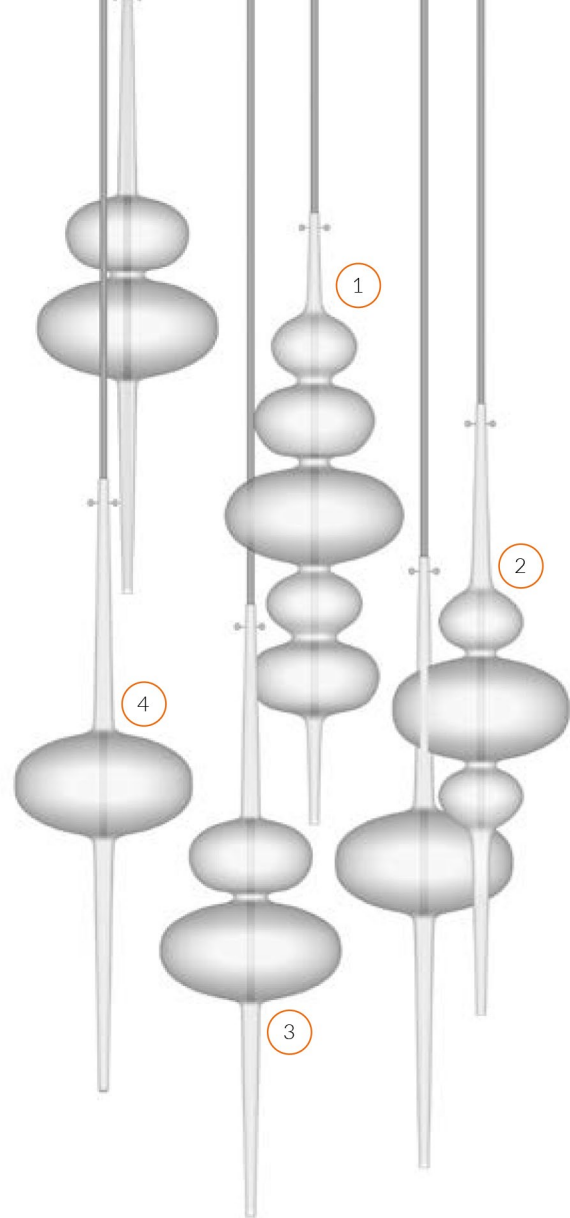

HYDRA

ALPHA

CLEAR OR FROSTED HAND-BLOWN GLASS PENDANT.

4 shapes available: ① h. 45 - ø 15,5 cm. ② h. 45 - ø 15,5 cm. ③ h. 45 - ø 15,5 cm. ④ h 45 - ø 15,5 cm.
Additional inner light can be used with this model (see page 139).